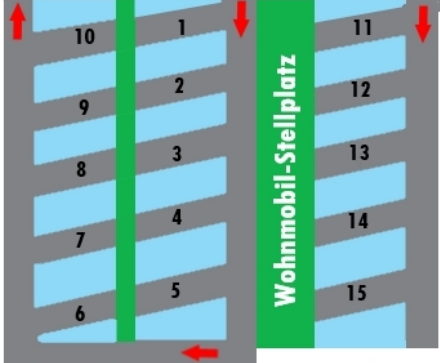

LAGEPLAN

FUSSBALLPLATZ 6

LAGERFEUERPLATZ

WEST-WIESE

WESER

Slippiste

Bootsanleger

- Legende:**
- Nur Wohnmobil
 - Nur Wohnwagen
 - Wohnwagen und Womo
 - Komfort-Platz (ca. 100 qm)
 - Saisonplatz
 - Jahresplatz
 - Womo-Stellplatz
 - Mietwohnwagen
 - Mobilheim
 - XL XL-Stellplatz
1. Rezeption/
Campingshop/
Minimarkt
 2. Wertstoffinsel
 3. Chemie-Toilette
 4. Poollandschaft
 5. Tischtennis
 6. Fußballplatz
 7. Entorgung/
Bodeneinlass